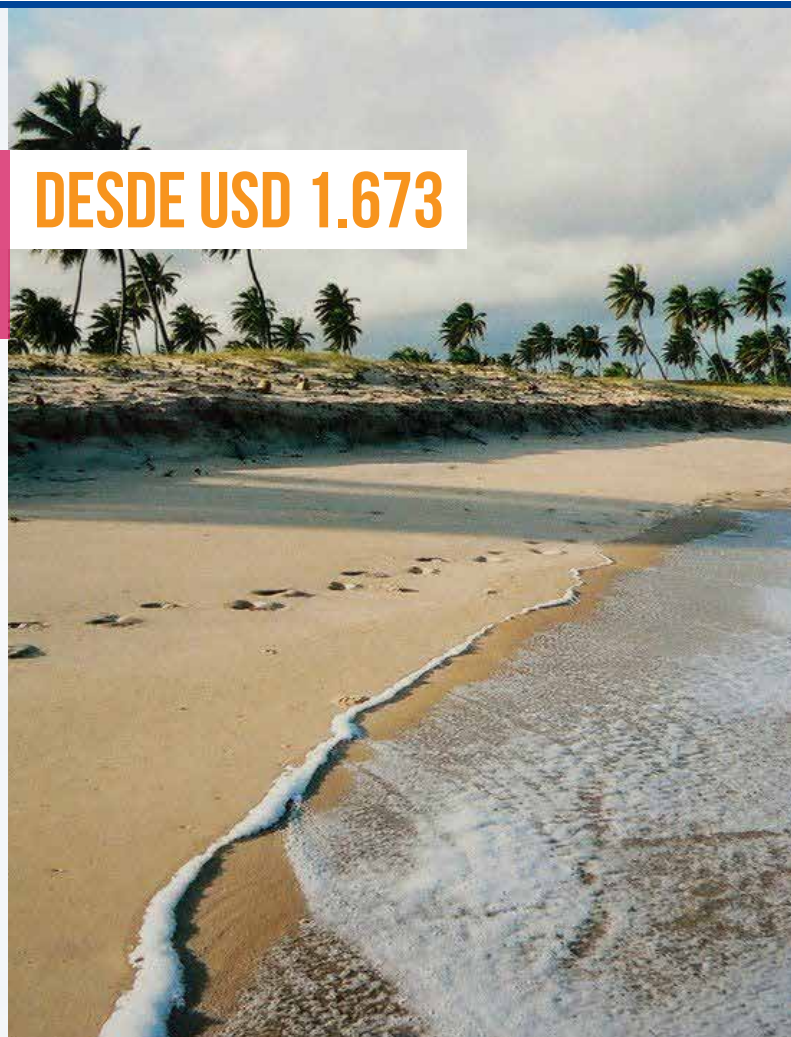

# Verano 2020

Salvador de Bahía  
**Brasil**  
08 DÍAS / 07 NOCHES  
CUPOS CONFIRMADOS

**SALIDAS**  
**ENERO 04**  
**FEBRERO 10**

**DESDE USD 1.673**

## Programa Incluye

-  **Ticket Aéreo - Vuelo comercial operado por SKY**  
Santiago - Salvador de Bahía - Santiago  
Cargos aéreos y tasas de embarque incluidos
-  **Traslado**  
Aeropuerto - hotel Resort Costa de Sauípe - Aeropuerto
-  **Alojamiento 07 noches en hotel Resort Costa de Sauípe**  
Sistema TODO INCLUIDO

LÍNEA AÉREA	ruta	SALIDA	LLEGADA
SKY	SANTIAGO - SALVADOR	02:00	07:23
SKY	SALVADOR SANTIAGO	08:13	14:00